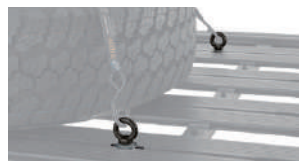

PIONEER EYE BOLT KIT x4
パイオニア アイボルト 4個入
品番:43178 価格:¥8,700 (税込¥9,570)

ALUMINIUM FOLDING LADDER
折りたたみアルミニウムラダー
品番:RAFL 価格:¥53,000 (税込¥58,300)