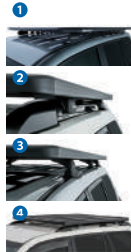

PIONEER PLATFORM 車種別セット (※掲載車種以外の商品はお問合せください。)

LAND CRUISER PRADO | 150 2009/09-

SET 品番	適合詳細	PLATFORM		LEG		KIT		価格 (税込価格)	備考
		品番	サイズ	品番	必要数	品番	必要数		
1 JB1237	ルーフレール有無共通	52102	1928 x 1236	RTPB1	1	-	-	¥296,000 (¥325,600)	ルーフレール取外し
2 JB1265	ルーフレール付車	52102	1928 x 1236	SX100	1	-	-	¥235,000 (¥258,500)	穴あけ加工必要
3 JB1247	ルーフレール有無共通	52102	1928 x 1236	RCH6	1	RCP23-BK	1	¥264,000 (¥290,400)	ルーフレール取外し
4 JB1124	ルーフレール付車	52100	1528 x 1236	SX100	1	-	-	¥210,000 (¥231,000)	サンルーフ回避