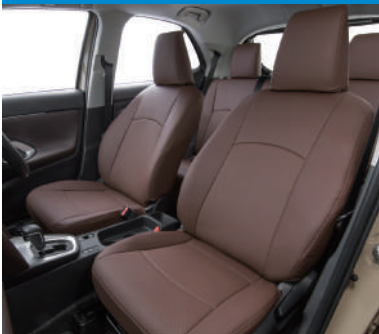

ベーシックシリーズ

Clazzio Jr. クラッツィオ
ジュニア

シンプルなデザインの
ベーシックモデル

メーカー希望小売価格
2列シート車全席分セット 税込 **¥19,800**
(税抜 ¥18,000)

3列シート車全席分セット 税込 **¥27,500**
(税抜 ¥25,000)

アイボリー   ブラウン   ブラック

ヤリス クロス(ブラウン)