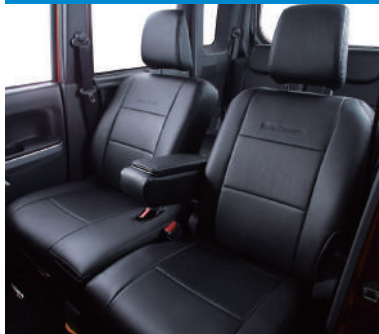

ベーシックシリーズ

Bros. Clazzio プロス
クラッツィオ

軽自動車専用の
お手頃なシンプルモデル

メーカー希望小売価格
軽自動車全席分セット 税込 **¥16,500**
(税抜 ¥15,000)

アイボリー   ブラック

ウエイク(ブラック)

立体マット

Clazzio 車種別専用立体マット 車種別専用設計でフロア面にピタリフィット! 『立体構造が足元の汚れを逃さない!』