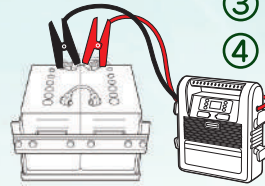

業務用 マルチファンクション ジャンプスターター ITO-64000 & 128000

業務仕様の本格派！ 衝撃に強いリン酸鉄の電池を採用し、プロフェッショナルな現場に必要な全ての機能、安全装置を備えた最高に使いやすい業務用のジャンプスターターです！

64000mAhを標準仕様に、更に出勤回数の多い現場に128000mAhも用意しました。

7つの特徴

- ① 20000cc のウイング車も一発スタート！
- ② 安全なリン酸鉄リチウム電池 (LiFePO4) 採用

③ 1年保証

④ プラス/マイナス 接続間違い無し

⑤ 長いケーブル 2m60cm

⑥ 車両から直接充電できます

⑦ 80%までの急速充電 20分で完了します

商品名	注文番号	出力電流	容量 mAh	サイズ	重量	価格
ITO-64000	L1628	12V/24V	64000mAh	33×33×14cm	6Kg	165,000円 (税抜 150,000円)
ITO-128000	L1630	12V/24V	128000mAh	33×33×14cm	9Kg	242,000円 (税抜 220,000円)

充電環境 ・12V/24V アクセサリーソケット充電器
・100V 急速充電器・車両から直接充電

用途 ・整備工場・ロードサービス
・トラックドライバー・建設機器・農業用耕作機器

販売店様へ：この商品は長期在庫ができないため弊社出荷日からの保証となります。店頭在庫に於いては6か月交換でのプランを別途設けていますのでご相談ください。

Multi-function JUMPSTARTER ITO-42000