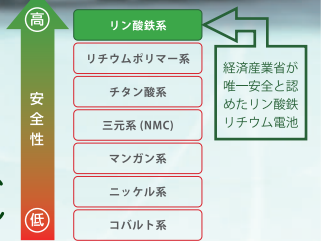

業務用 マルチファンクション ジャンプスターター ITO-64000 & 128000

業務仕様の本格派！ 衝撃に強いリン酸鉄の電池を採用し、プロフェッショナルな現場に必要な全ての機能、安全装置を備えた最高に使いやすい業務用のジャンプスターターです！

64000mAhを標準仕様に、更に出勤回数の多い現場に128000mAhも用意しました。

7つの特徴

- ① 20000cc のウイング車も一発スタート！
- ② 安全なリン酸鉄リチウム電池 (LiFePO4) 採用