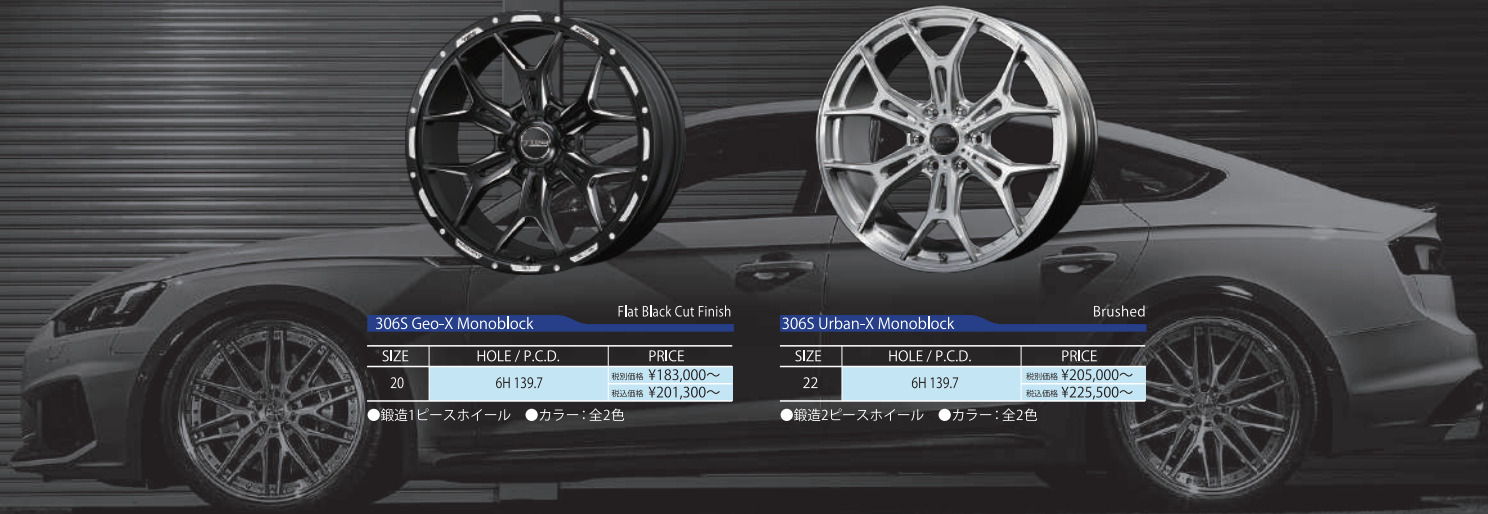

●鍛造2ピースホイール ●カラー:全24色

TWSE Xlete

[ティダブルエス エクスリート]

306S Geo-X Monoblock Flat Black Cut Finish

SIZE	HOLE / P.C.D.	PRICE
20	6H 139.7	税別価格 ¥183,000~ 税込価格 ¥201,300~

●鍛造1ピースホイール ●カラー:全2色

306S Urban-X Monoblock Brushed